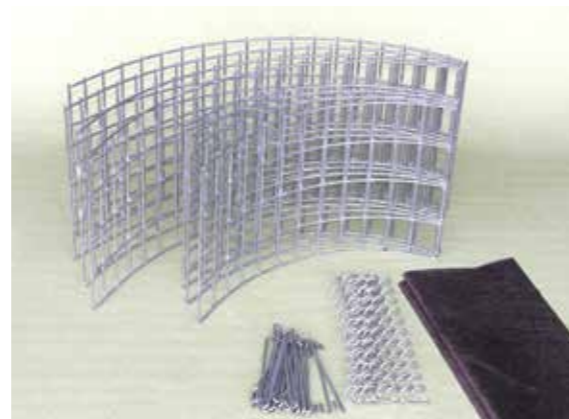

GABIOS Plant

土を掘らずに置くだけで、花壇・菜園に。

植栽 円形植栽ガビオスです。組み立てて置くだけで植栽スペースが出来上がります。大円と小円の間に石材を入れオリジナルな演出が可能です。

※素材はスチールのみ

● セット済みスタイル
接続は簡単なコイル式です。
尖ったコイルの先端には安全
キャップをご用意しています。
透水シートは土の流出と植物
の根のはみ出しを抑制します。

● パネルのつなぎ目がノート式(コイル式)なので、形状の自由度が高く、円形以外の形にも対応出来ます。例えば「リップ」形や「蝶」の形など。

植栽 1600(φ1,600+φ1,200)H400(mm)

植栽 1200(φ1,200+φ800)H400(mm)