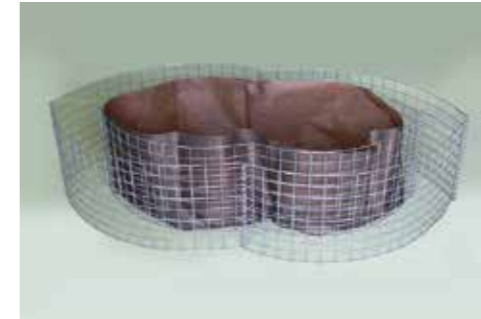

GABIOS Plant

土を掘らずに置くだけで、花壇・菜園に。

植栽 円形植栽ガビオスです。組み立てて置くだけで植栽スペースが出来上がります。大円と小円の間に石材を入れオリジナルな演出が可能です。

※素材はスチールのみ

● セット済みスタイル
接続は簡単なコイル式です。
尖ったコイルの先端には安全
キャップをご用意しています。
透水シートは土の流出と植物
の根のはみ出しを抑制します。

● パネルのつなぎ目がノート式(コイル式)なので、形状の自由度が高く、円形以外の形にも対応出来ます。例えば「リップ」形や「蝶」の形など。

植栽 1600(φ1,600+φ1,200)H400(mm)

植栽 1200(φ1,200+φ800)H400(mm)