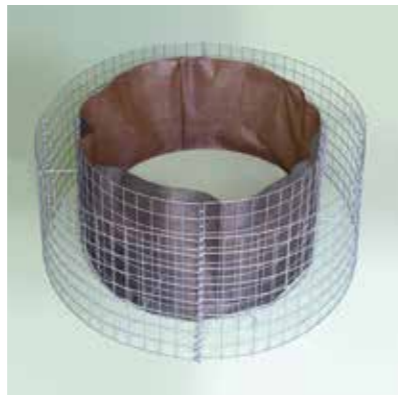

GABIOS Plant

土を掘らずに置くだけで、花壇・菜園に。

植栽 円形植栽ガビオスです。組み立てて置くだけで植栽スペースが出来上がります。大円と小円の間に石材を入れオリジナルな演出が可能です。

※素材はスチールのみ

● セット済みスタイル
接続は簡単なコイル式です。
尖ったコイルの先端には安全
キャップをご用意しています。
透水シートは土の流出と植物
の根のはみ出しを抑制します。

● パネルのつなぎ目がノート式(コイル式)なので、形状の自由度が高く、円形以外の形にも対応出来ます。例えば「リップ」形や「蝶」の形など。

植栽 1600(φ1,600+φ1,200)H400(mm)

植栽 1200(φ1,200+φ800)H400(mm)