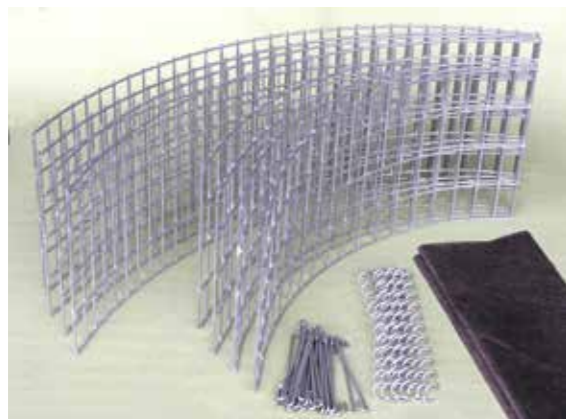

GABIOS Plant

土を掘らずに置くだけで、花壇・菜園に。

植栽 円形植栽ガビオスです。組み立てて置くだけで植栽スペースが出来上がります。大円と小円の間に石材を入れオリジナルな演出が可能です。

※素材はスチールのみ

● セット済みスタイル
接続は簡単なコイル式です。
尖ったコイルの先端には安全
キャップをご用意しています。
透水シートは土の流出と植物
の根のはみ出しを抑制します。

● パネルのつなぎ目がノート式(コイル式)なので、形状の自由度が高く、円形以外の形にも対応出来ます。例えば「リップ」形や「蝶」の形など。

植栽 1600(φ1,600+φ1,200)H400(mm)

植栽 1200(φ1,200+φ800)H400(mm)